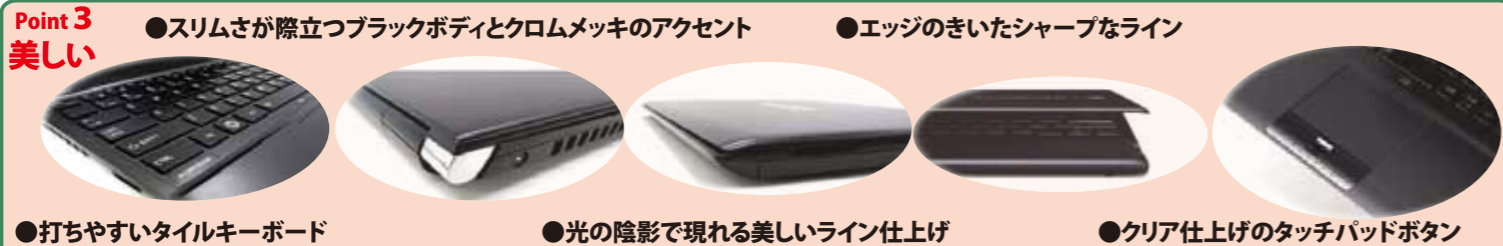

生協推奨パソコンなら『安心セット』が付いています

大学生に最適な機能と先進スペックをコンパクトボディに凝縮

軽量、高性能

- Point 1 軽い**
- 13.3型の大画面でも軽量・薄型・長時間駆動
 - 約1.49kg、最薄部約18.3mm、バックにすっきり入る
 - 付属のバッテリーで約10時間の長時間駆動
 - バッテリーマネージャーでバッテリーの長寿命化
- Point 2 早い**
- メインパソコンとして使える先進スペック
 - 標準電圧版CPU搭載-高い処理を実現
 - 新空冷技術でCPUを効率的に冷却、静かさも実現
 - 13.3型HD液晶搭載-見やすく作業効率UP
 - 打ちやすく快適な操作性のタイルキーボード

PR73026BSGBE

OS Windows7 64bit Home Premium	CPU Core i3-380M (2.53GHz)	メモリ 4GB PC3-8500 (2GBx2)	液晶 13.3Wide HD LEDバックライト (1,366×768)	HDD 500GB (5,400rpm Serial ATA対応)
ドライブ DVDスーパーマルチ (DVD±R2層書込可)	LAN GigaBit Ethernet IEEE802.11a/b/g/n	インターフェース USBx3、SDカード、HDMI、PCカードスロット	サイズ W316.0×D227.0×H16.8~26.6mm	質量/駆動時間 1.49kg/10時間